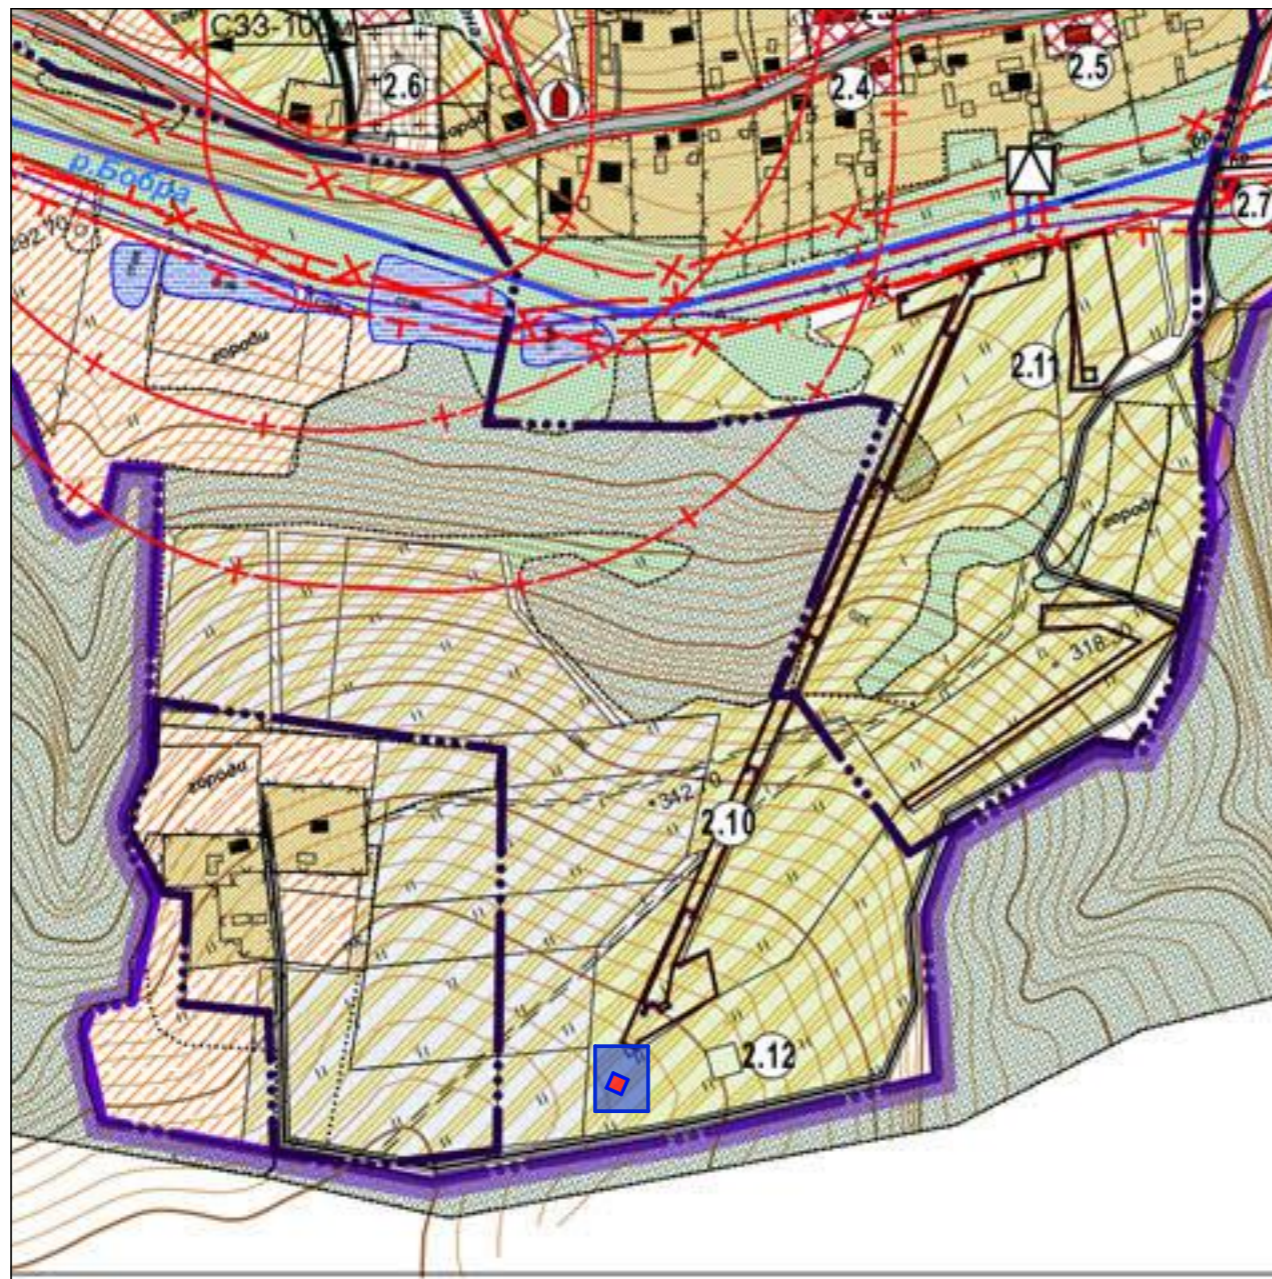

Схема розташування території у планувальній структурі населеного пункту

Викопіювання з генерального плану с. Поляна

Викопіювання з публічної кадастрової карти України

УМОВНІ ПОЗНАЧЕННЯ

	Межа розроблення ДПТ
	Проектована ділянка

						Шифр: 689/20			
						Детальний план території для розміщення та експлуатації об'єктів і споруд телекомунікацій ПАТ "Київстар" в с. Поляна Миколаївського району Львівської області. М 1:500			
Змін.	К-ть.	Арк.	№ Докум.	Підпис	Дата	Детальний план території	Стадія	Аркуш	Аркушів
							ДПТ	1	4
ГАП				Лаврін В.С		Схема розташування території у планувальній структурі населеного пункту	ФОП Лаврін Володимир Степанович		
Розроб.				Тихий П.М.					
Перевір.				Лаврін В.С					