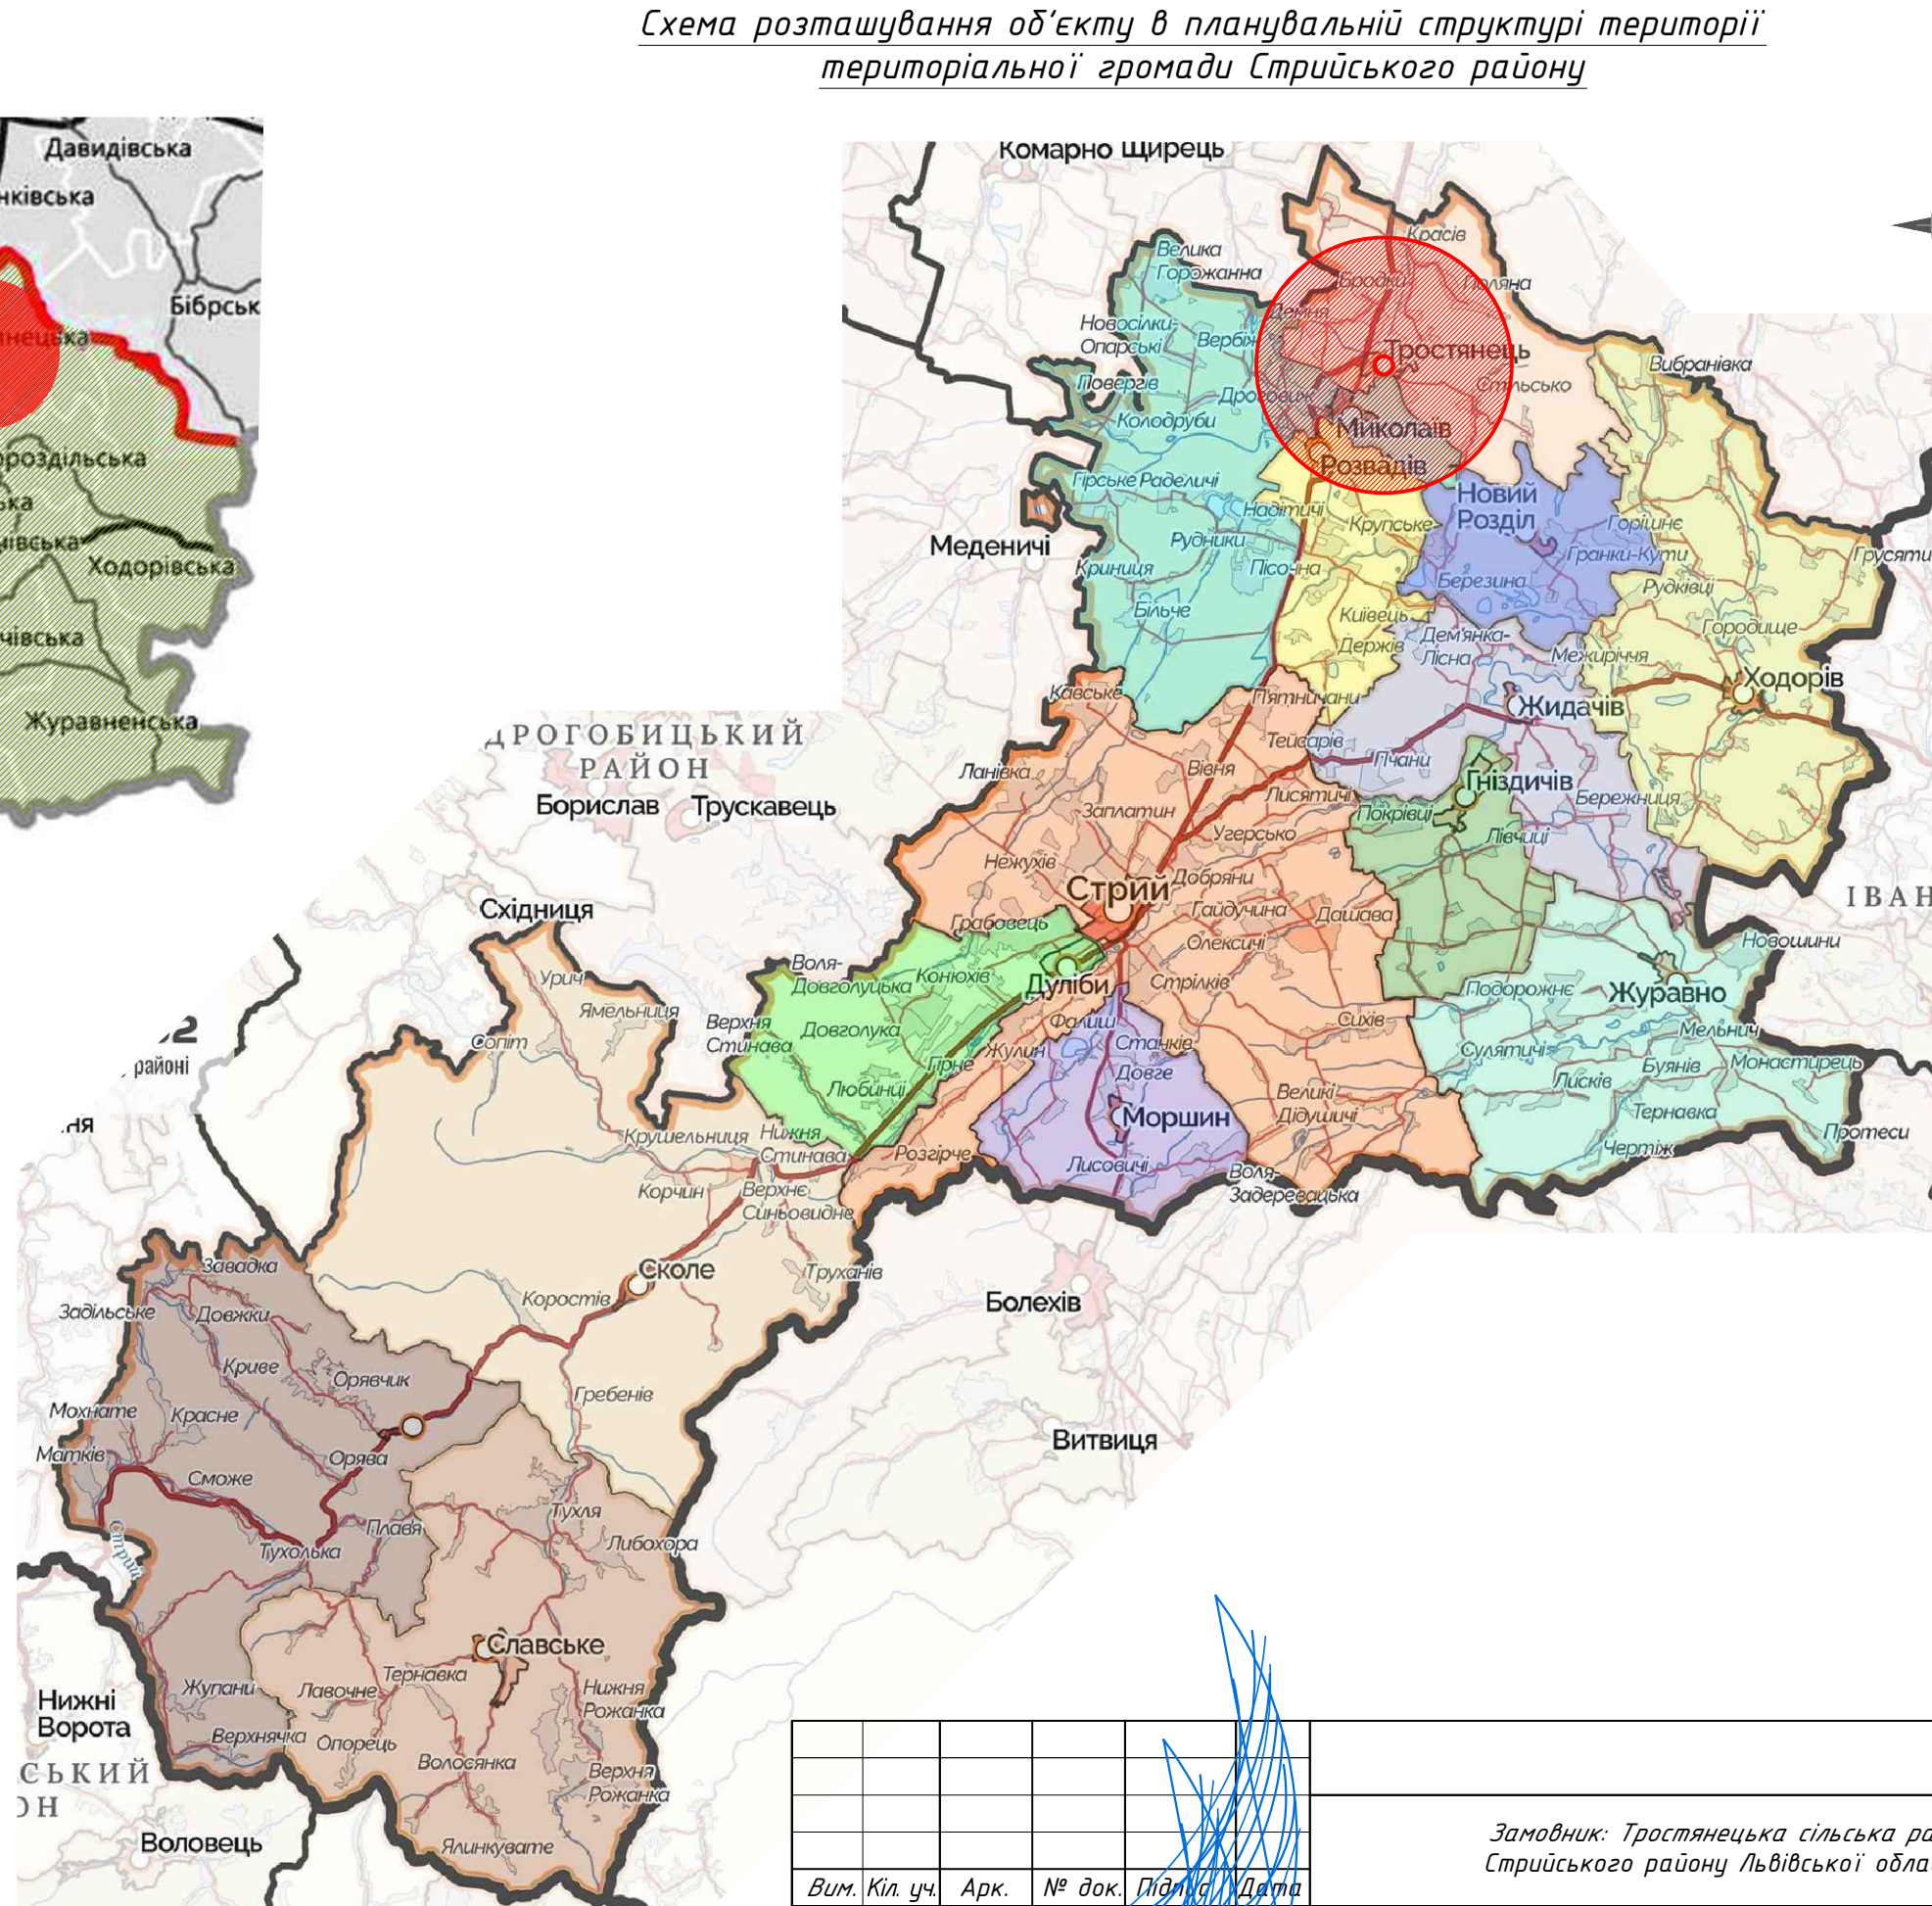

Схема розміщення об'єкту в межах Львівської області

Схема розташування об'єкту в планувальній структурі території територіальної громади Стрийського району

										ДП
										Замовник: Тростянецька сільська рада Стрийського району Львівської області
Вим. Кіл. уч.	Арк.	№ док.	Підпис	Дата	ФО-П	М. Лопушанський	Детальний план території зі зміною цільового призначення земельної ділянки ІКН 4623081200-05-001-005 площею 0,1237 га з ОСГ на будівництво і обслуговування житлового будинку, господарських будівель і споруд в с. Тростянець Стрийського району Львівської області.	Стадія	Аркуш	Аркушів
					ГАП	М. Лопушанський		ДПТ	ДП-1	9
					Виконав	М. Лопушанський	Схема розміщення об'єкту в межах Львівської області. Схема розташування об'єкту в планувальній структурі Стрийського району.			ФОП "Лопушанський М. Р."