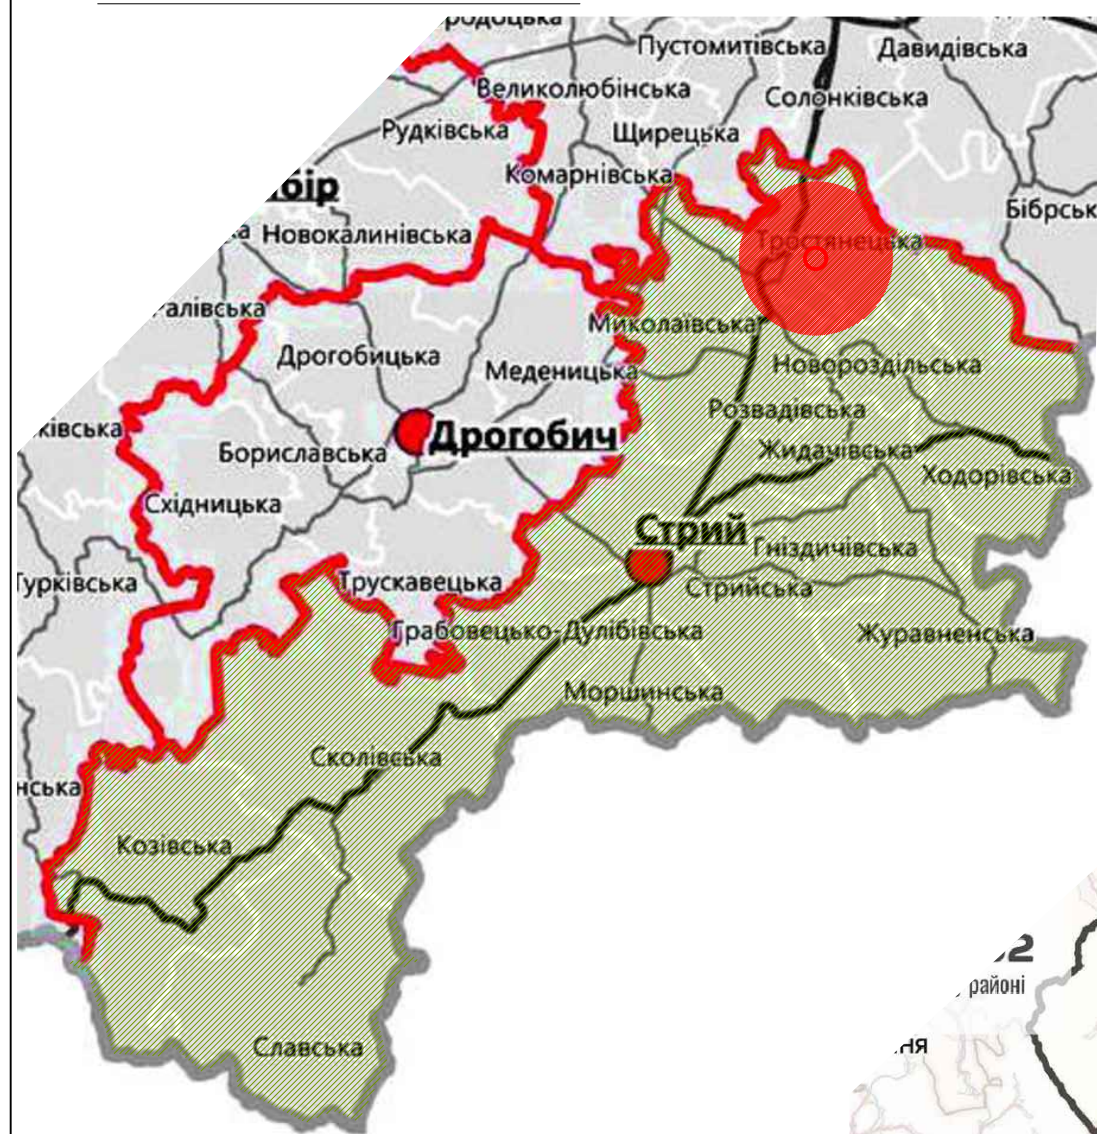

Схема розміщення об'єкту в межах Львівської області

Схема розташування об'єкту в планувальній структурі території територіальної громади Стрийського району

										ДП
										Замовник: Тростянецька сільська рада Стрийського району Львівської області
Вим. Кіл. уч.	Арк.	№ док.	Підпис	Дата	ФО-П	М. Лопушанський	Детальний план території зі зміною цільового призначення земельної ділянки ІКН 4623081200-05-001-005 площею 0,1237 га з ОСГ на будівництво і обслуговування житлового будинку, господарських будівель і споруд в с. Тростянець Стрийського району Львівської області.	Стадія	Аркуш	Аркушів
					ГАП	М. Лопушанський		ДПТ	ДП-1	9
					Виконав	М. Лопушанський	Схема розміщення об'єкту в межах Львівської області. Схема розташування об'єкту в планувальній структурі Стрийського району.			ФОП "Лопушанський М. Р."