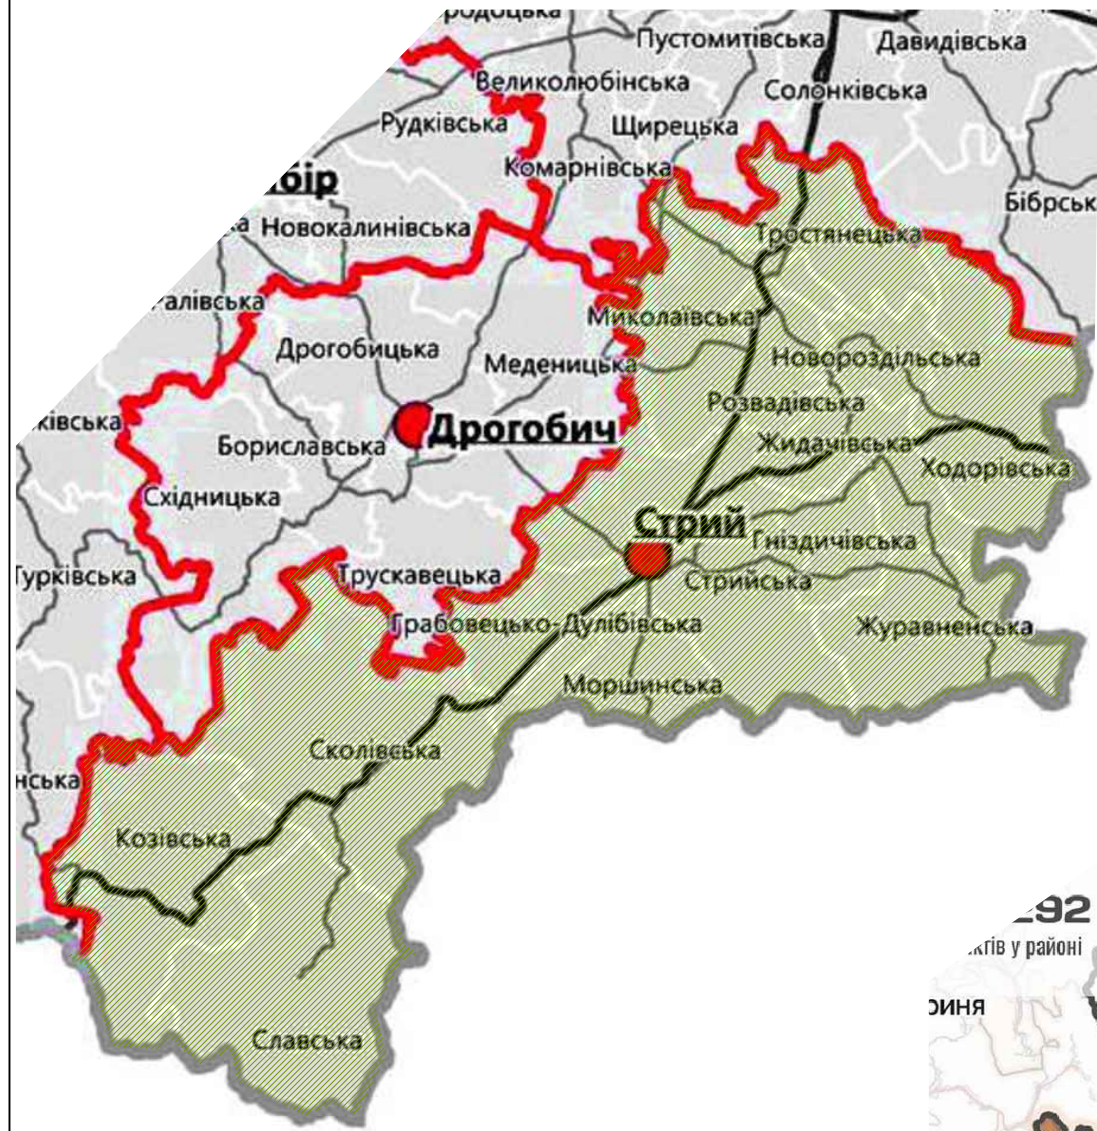

Схема розміщення об'єкту в межах Львівської області

Схема розташування об'єкту в планувальній структурі Стрийського району

						ДП
						Замовник: Тростянецька сільська рада Стрийського району Львівської області
Вим. Кіл. уч.	Арк.	№ док.	Підпис	Дата	ДП	Стадія Аркуш Аркушів
ФО-П	М. Лопушанський				ДП	ДПТ ДП-1 9
ГАП	М. Лопушанський				Схема розміщення об'єкту в межах Львівської області.	
Виконав	М. Лопушанський				Схема розташування об'єкту в планувальній структурі Стрийського району.	
						ФОП "Лопушанський М. Р."