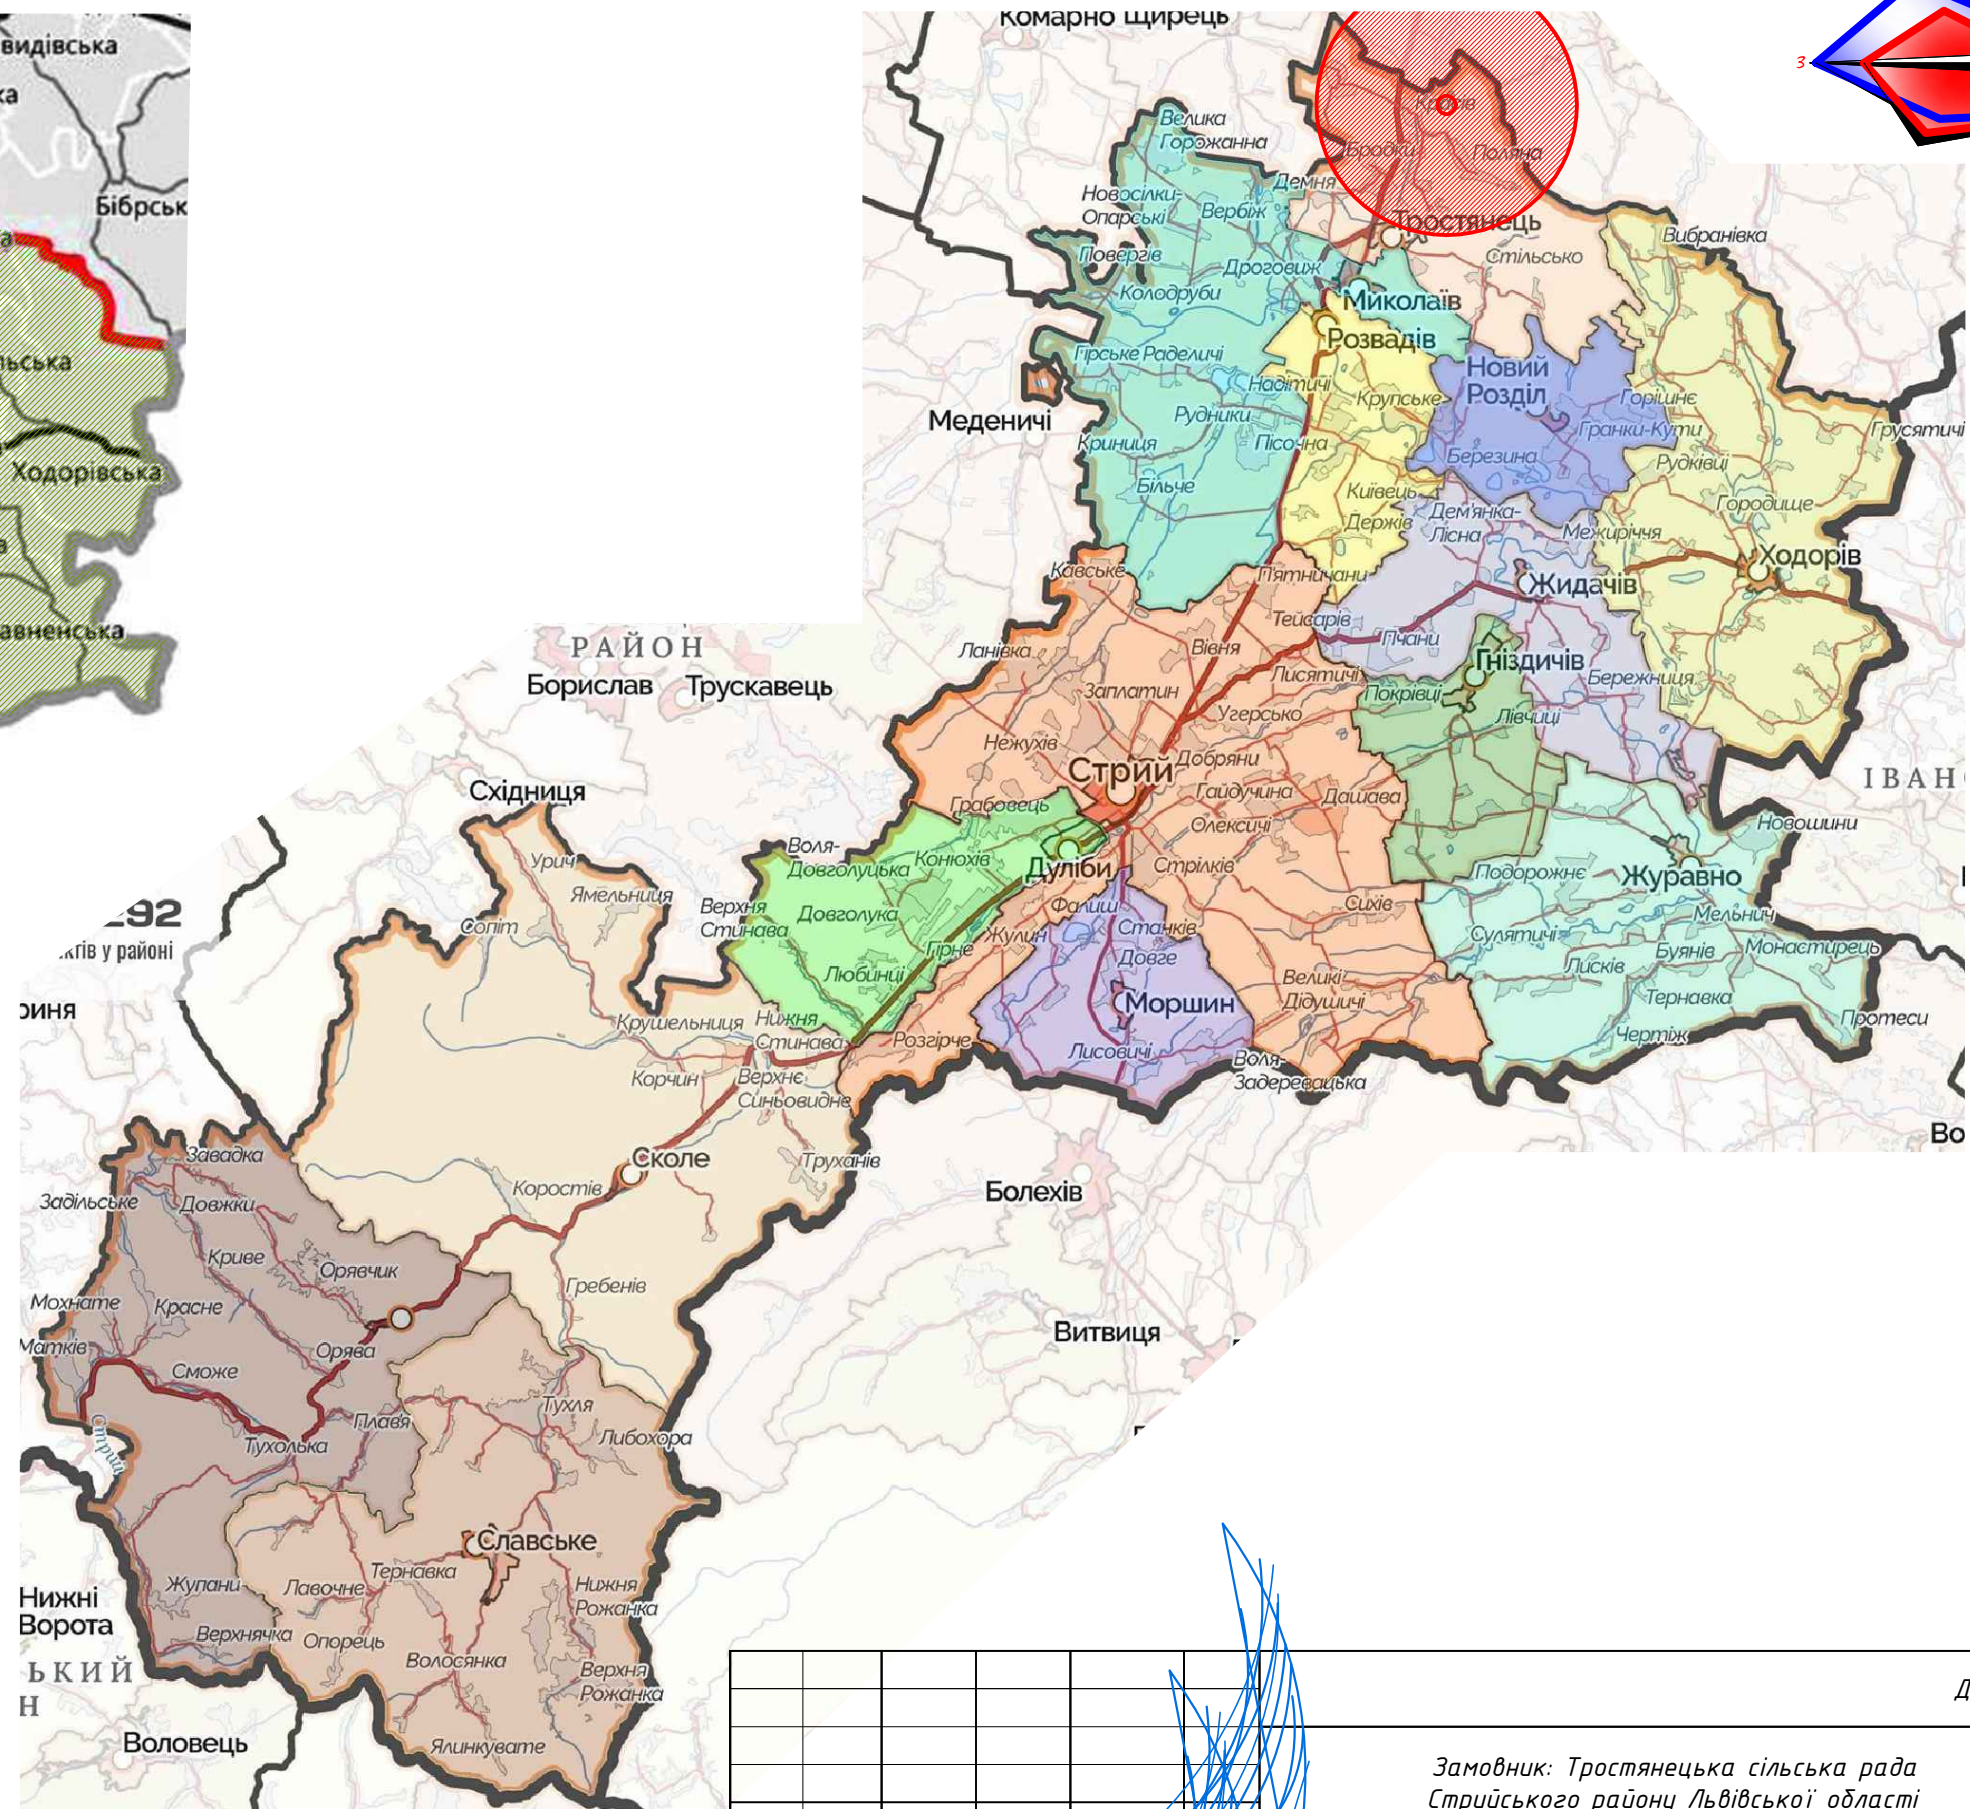

Схема розміщення об'єкту в межах Львівської області

Схема розташування об'єкту в планувальній структурі Стрийського району

						ДП
						Замовник: Тростянецька сільська рада Стрийського району Львівської області
Вим. Кіл. уч.	Арк.	№ док.	Підпис	Дата	ДП	Стадія Аркуш Аркушів
ФО-П	М. Лопушанський				ДП	ДПТ ДП-1 9
ГАП	М. Лопушанський				Схема розміщення об'єкту в межах Львівської області.	
Виконав	М. Лопушанський				Схема розташування об'єкту в планувальній структурі Стрийського району.	
						ФОП "Лопушанський М. Р."